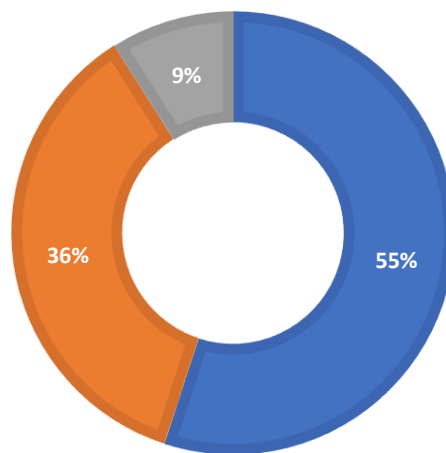

Taux d'insertion professionnelle - Session 2018/2019

* Données mises à jour en 2021 (soit n+1)

Stagiaires ayant validé le CQP en 2019	11	100%
Activité dans la recherche privée	6	55%
N'ayant pas répondu	4	36%
Reconversion professionnelle	1	9%

■ Activité dans la recherche privée ■ N'ayant pas répondu ■ Reconversion professionnelle

Stagiaires ayant validé le CQP en 2019	11	100%
Stagiaire ayant validé le TITRE via la passerelle en 2020	1	9,09
Stagiaire restant au niveau CQP	10	90,91